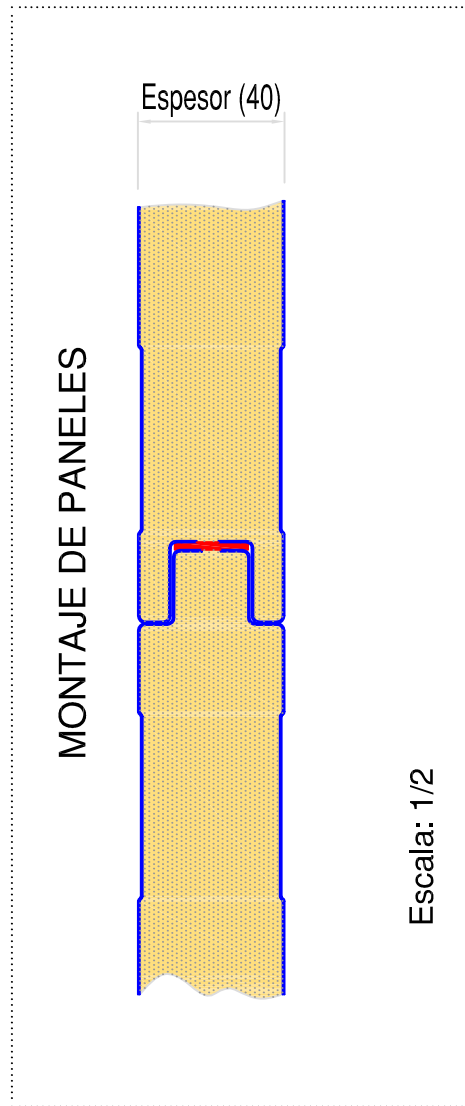

ESPESOR DE CHAPA 0,5 mm

Espesores de Panel : 35- 40 - 50 - 60 - 70 - 80 - 100 mm

Espesor de Panel representado en dibujo: 35 mm

ORIGINAL EN DIN-A4

N° plano: <b>002</b>	PERFILADOS DEL NORTE S.A.	
hoja: <b>1</b>	Plano: PANEL DE FACHADA. Poliuretano.	
Fecha: 24-Noviembre-2006	Sustituye a: ...	Escala: 1/5 y 1/2
	Sustituido por: ...	

**PERFINOR**

Escala: 1/5

ESPESOR DE CHAPA 0,5 mm

Espesores de Panel : 40 - 50 - 60 - 80 - 100 mm

Espesor de Panel representado en dibujo: 40 mm

ORIGINAL EN DIN-A4

N° plano: <b>003</b>	PERFILADOS DEL NORTE S.A.	
hoja: <b>1</b>	Plano: PANEL MACHIHEMBADO. Poliuretano.	
Fecha: 24-Noviembre-2006	Sustituye a: ...	Escala: 1/5 y 1/2
	Sustituido por: ...	