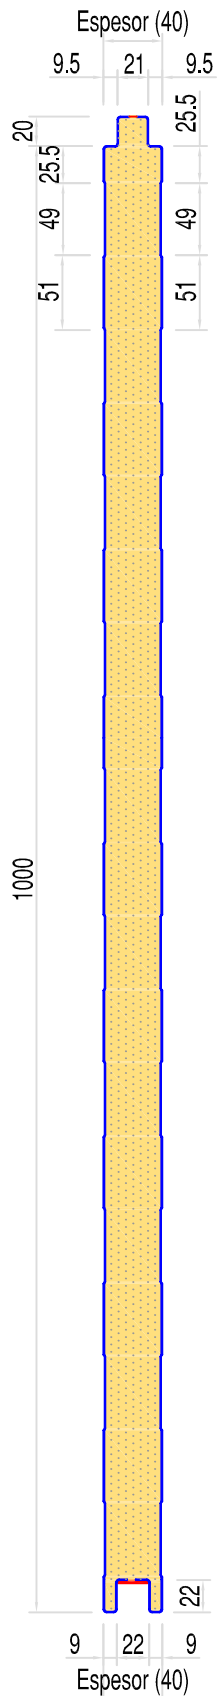

ESPESOR DE CHAPA 0,5 mm

Espesores de Panel : 35- 40 - 50 - 60 - 70 - 80 - 100 mm

Espesor de Panel representado en dibujo: 35 mm

ORIGINAL EN DIN-A4

N° plano: <b>002</b>	PERFILADOS DEL NORTE S.A.	
hoja: <b>1</b>	Plano: PANEL DE FACHADA. Poliuretano.	
Fecha: 24-Noviembre-2006	Sustituye a: ...	Escala: 1/5 y 1/2
	Sustituido por: ...	

**PERFINOR**

Escala: 1/5

ESPESOR DE CHAPA 0,5 mm

Espesores de Panel : 40 - 50 - 60 - 80 - 100 mm

Espesor de Panel representado en dibujo: 40 mm

ORIGINAL EN DIN-A4

N° plano: <b>003</b>	PERFILADOS DEL NORTE S.A.	
hoja: <b>1</b>	Plano: PANEL MACHIHEMBADO. Poliuretano.	
Fecha: 24-Noviembre-2006	Sustituye a: ...	Escala: 1/5 y 1/2
	Sustituido por: ...	

**PERFINOR**